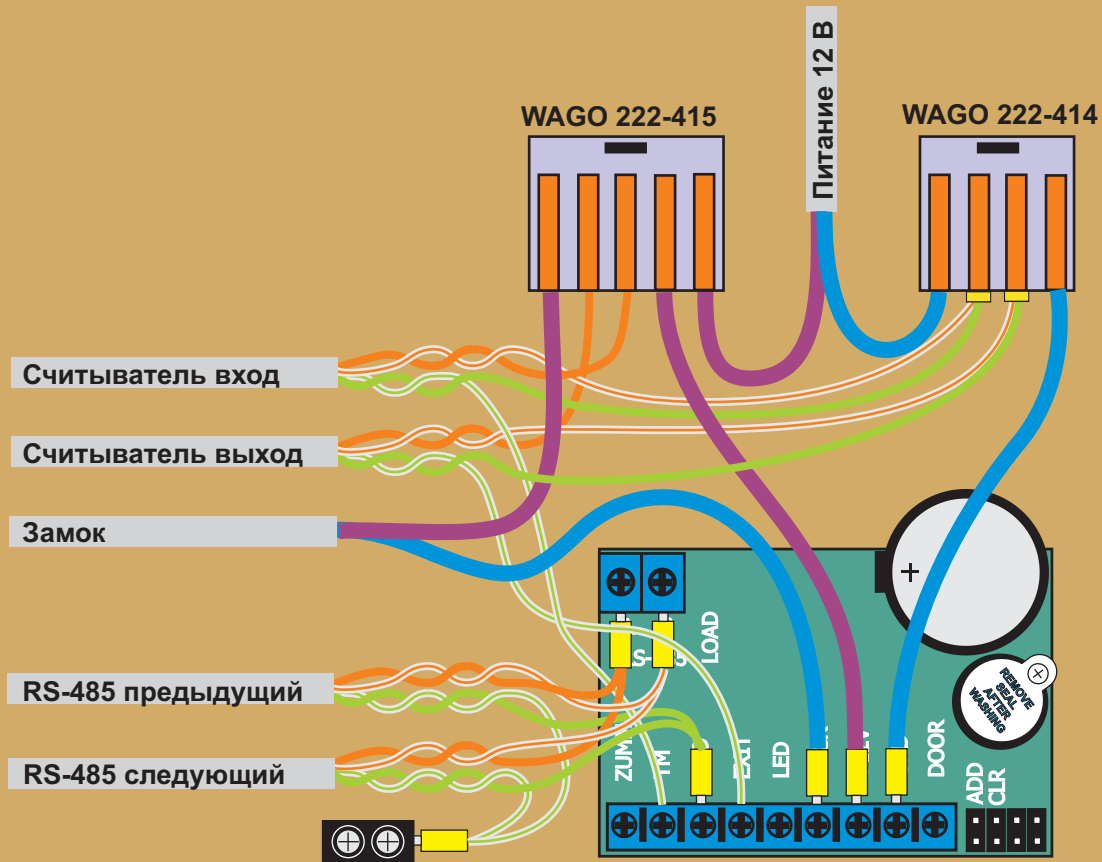

КОНТРОЛЛЕР

КАБЕЛИ

СЕТЬ RS485

ЭЛЕКТРОМЕХАНИЧЕСКИЙ ЗАМОК

ПИТАНИЕ

Вход СЧИТЫВАТЕЛИ

Выход