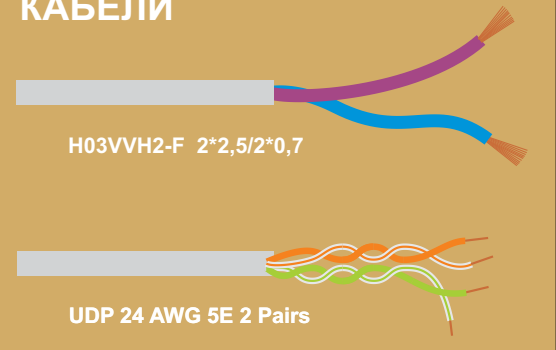

КОНТРОЛЛЕР

КАБЕЛИ

СЕТЬ RS485

ЭЛЕКТРОМЕХАНИЧЕСКИЙ ЗАМОК

ПИТАНИЕ

Вход СЧИТЫВАТЕЛИ

Выход