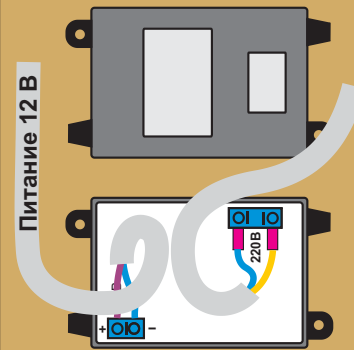

КОНТРОЛЛЕР

КАБЕЛИ

СЕТЬ RS485

ЭЛЕКТРОМЕХАНИЧЕСКИЙ ЗАМОК

ПИТАНИЕ

Вход СЧИТЫВАТЕЛИ

Выход