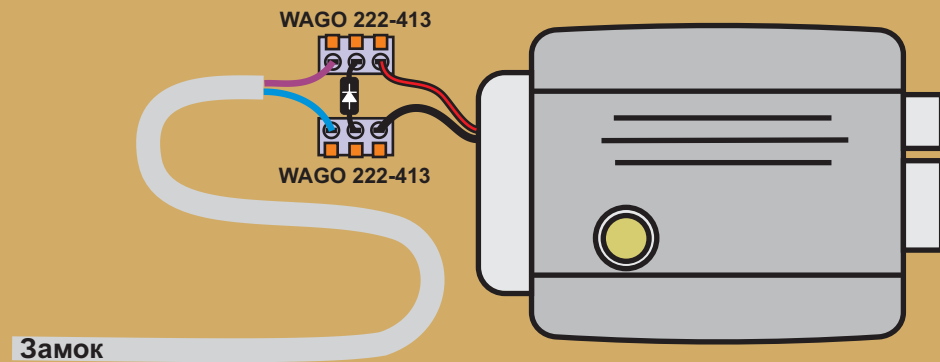

КОНТРОЛЛЕР

КАБЕЛИ

СЕТЬ RS485

ЭЛЕКТРОМЕХАНИЧЕСКИЙ ЗАМОК

ПИТАНИЕ

Вход СЧИТЫВАТЕЛИ

Выход